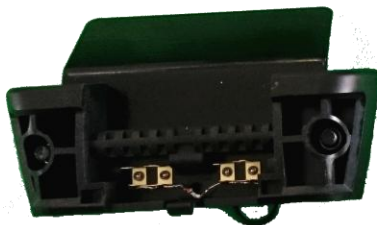

Καπέλα Ταξί LED με μπράτσο

**Τιμή Λιανικής Πώλησης
123€ με το Φ.Π.Α**

Βάσεις Καπέλου για όλους του τύπους και όλες τις μάρκες αυτοκινήτων ταξί.

Universal βάση

για τους περισσότερους τύπους οχημάτων που δεν έχουν από κατασκευή τους πρόβλεψη για τοποθέτηση πλαϊνού καπέλου.

Mercedes 212

Mercedes 211

Scoda