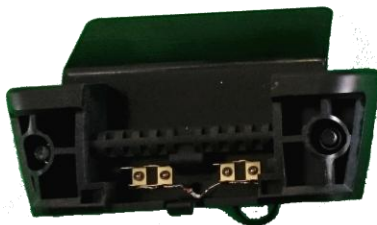

## Καπέλα Ταξί LED με μπράτσο

**Τιμή Λιανικής Πώλησης  
123€ με το Φ.Π.Α**

## Βάσεις Καπέλου για όλους του τύπους και όλες τις μάρκες αυτοκινήτων ταξί.

### Universal βάση

για τους περισσότερους τύπους οχημάτων που δεν έχουν από κατασκευή τους πρόβλεψη για τοποθέτηση πλαϊνού καπέλου.